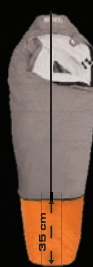

Díky prodloužení délky o 35cm spacák roste s dětmi. Sbalená extenze spacáku slouží jako dodatečná izolační vrstva v oblasti nohou.

PATROL testováno dle normy EN13537

PATROL LITE testováno dle normy EN13537

- 1150g
- P210T/RS, WR
- P185T, WR, Tender Touch
- MICROFIBER DUAL
- < 155cm
- 64/44cm
- sandwich
- 18x38cm

- 890g
- P210T/RS, WR
- P185T, WR, Tender Touch
- MICROFIBER DUAL II
- < 155cm
- 62/42cm
- sandwich
- 16x32cm