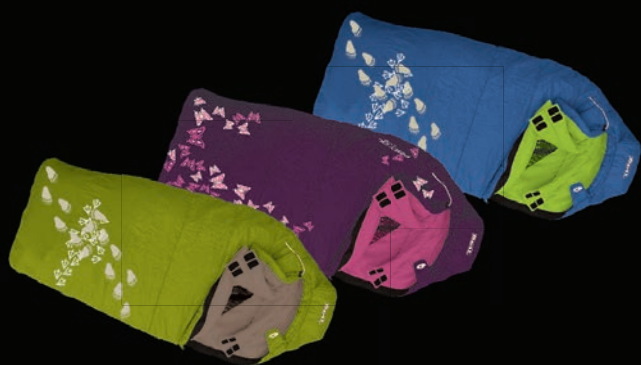

KIDS**BOLL**

MOUNTAIN & OUTDOOR GEAR

mámo, táto pojd'me si hrát ven

pro přesný posed batohu a zdravé nošení

1. stabilizační popruhy umožňují nastavit optimální stabilitu a polohu batohu
2. anatomicky korektní ramenní popruhy umožňují optimální rozložení zátěže
3. stavitelný hrudní popruh umožňuje optimální umístění ramenních popruhů
4. anatomické zádové polstrování zabezpečuje komfort a pohodlí, umožňuje ventilaci zad a optimálně roznáší zátěž
5. vyztužený zádový panel podporuje konstrukce batohu a pomáhá optimálně roznášet váhu
6. nastavitelný bederní popruh zabezpečuje stabilitu batohu a rozložení váhy batohu na bedra

více informací na: www.boll.cz, info@boll.cz

KIDS

BOLL

MOUNTAIN & OUTDOOR GEAR

spacák, který roste s dětmi

spaní jako v peřince

prodloužení délky o 35cm

35 cm

Díky prodloužení délky o 35cm spacák roste s dětmi. Sbalená extenze spacáku slouží jako dodatečná izolační vrstva v oblasti nohou.

PATROL testováno dle normy EN13537

PATROL LITE testováno dle normy EN13537

MICROFIBER DUAL

– extrémně jemné a měkké tepelně izolační rouno mikrovlnákná tvořené dvěma různými průměry vláken dosahující optimální loft a hřejivost

MICROFIBER DUAL II

Tender Touch
cotton-like feeling